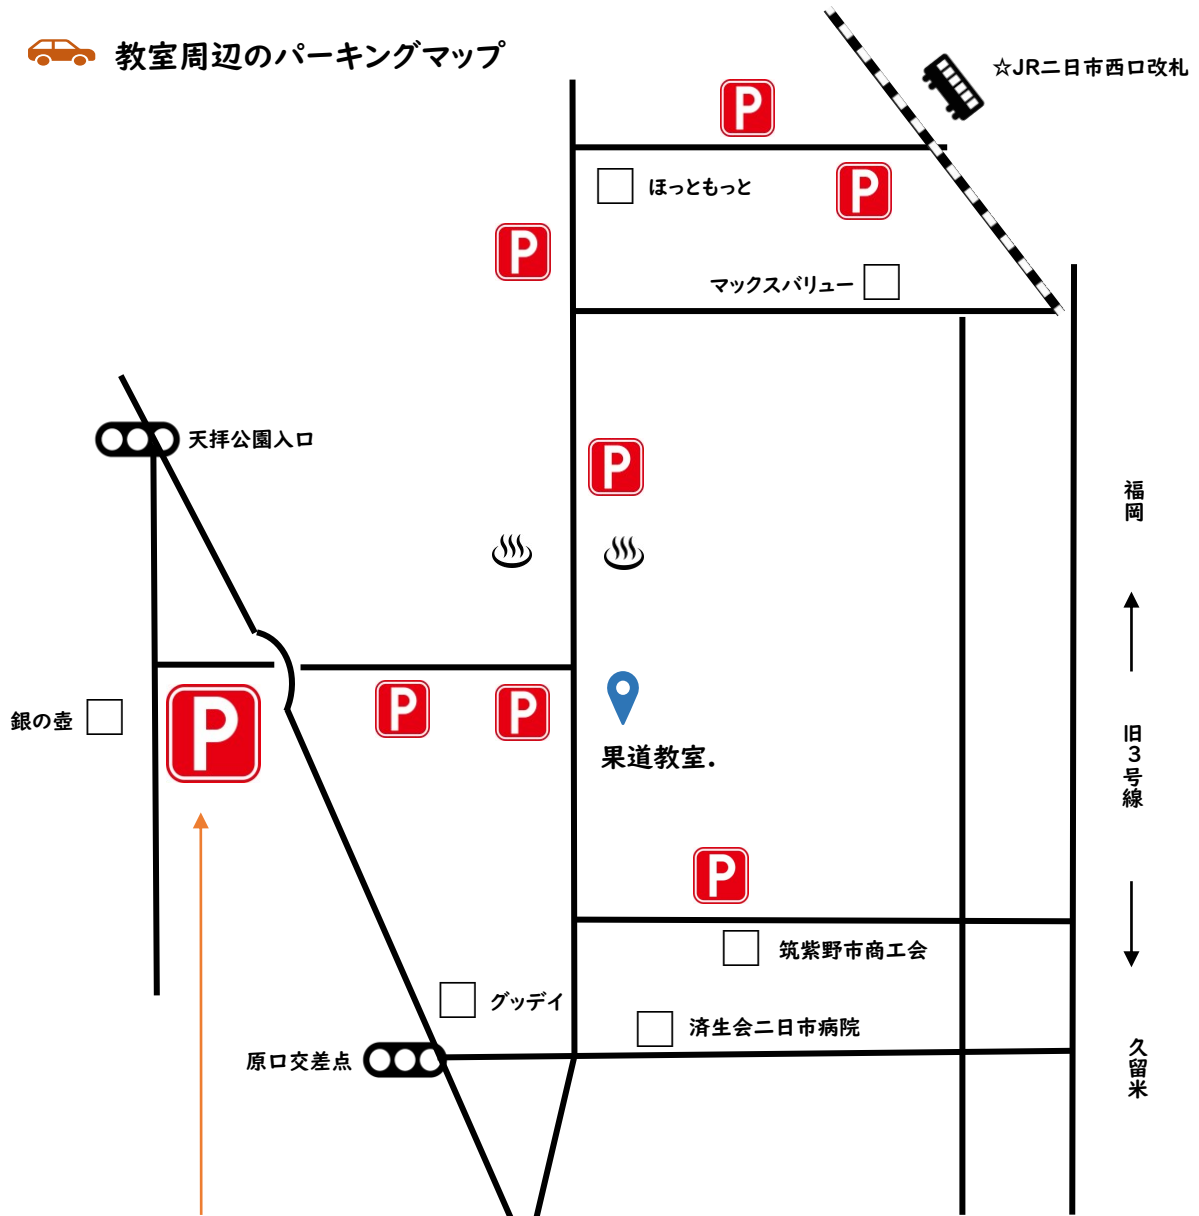

 教室周辺のパーキングマップ

★ 市営大門高架駐車場 ★

- 収容台数 117台
- 最初の4時間以内無料
- ◆教室まで徒歩約5分

市営大門駐車場のご利用の際は  
パーキング入口の真向かい高架下に階段がございます  
そちらを下りて右折、地下道を通ってお越しください

◆バス利用の場合【3番西鉄二日市駅行巡回バス】

- 西鉄二日市駅⇒JR二日市駅～二日市温泉下車
- ※西鉄二日市駅から5番目の停留所
- ※JR二日市駅から4番目の停留所

◆徒歩の場合

JR二日市駅西口改札から約5分

◆高速利用の場合

九州道筑紫野インター下りて二つ目の信号を左折  
300m先信号(二日市温泉入口)を右折し300m直進